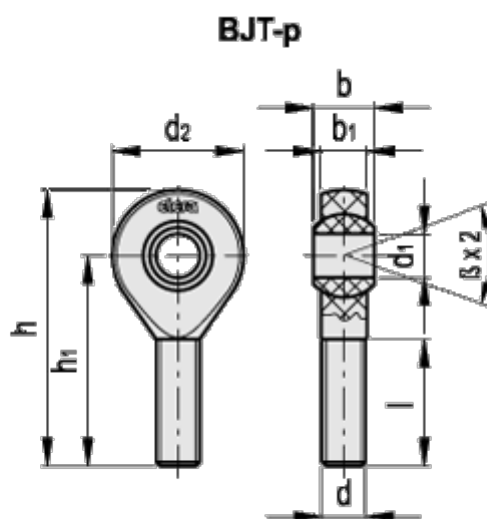

Varenummer: 2308470101

Beskrivelse: Kunststof ledhoved BJT-p-M6, Udvendt gevind
ELESA 470101

Mål

$b = 9$

$b_1 = 7$

$d = M6$

$d_1 = 6.00$

$d_2 = 20$

$h = 46$

$h_1 = 36$

$l = 21$